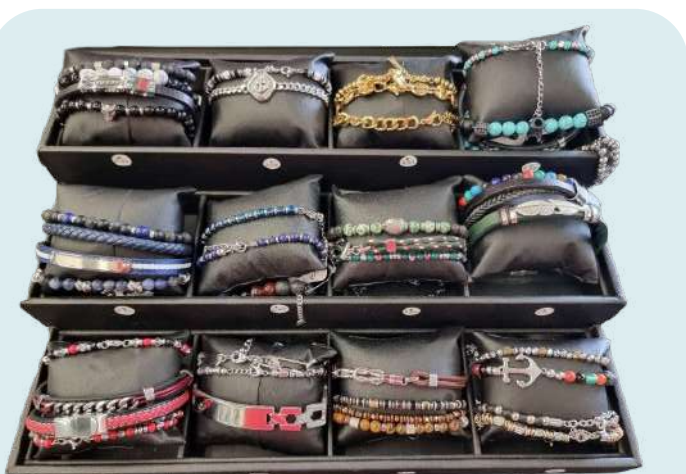

ARMBANDEN

8,99