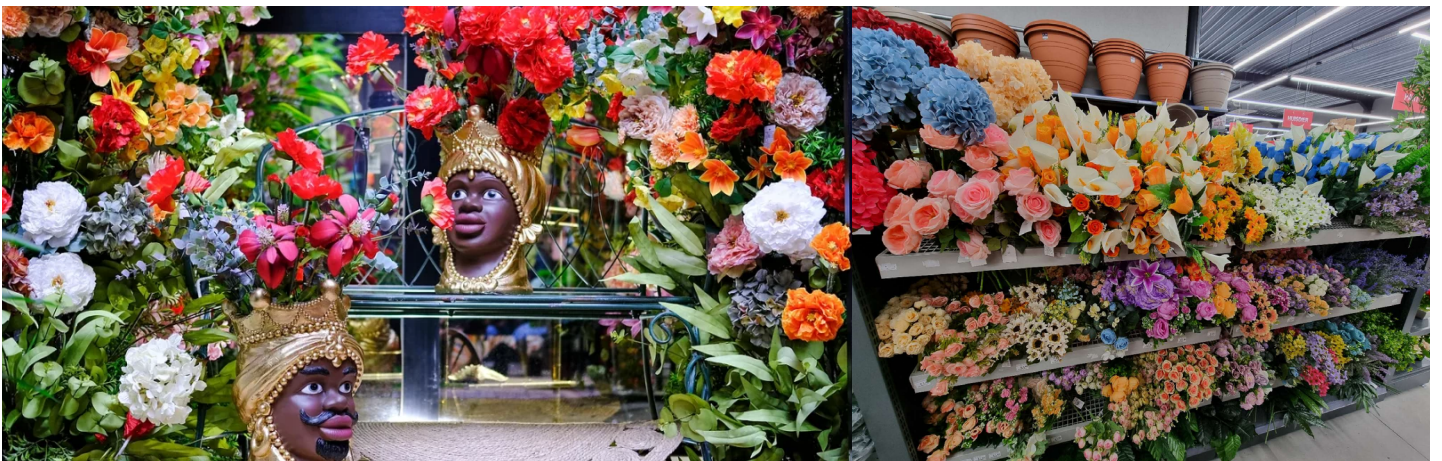

**BONSAI  
H23CM**

38 cm

€2,99  
**€2,54**

**MIMOSA  
38CM**

**KUNSTBLOEMEN IN ALLE SOORTEN EN MATEN  
PERFECTIE DIE BLIJFT**