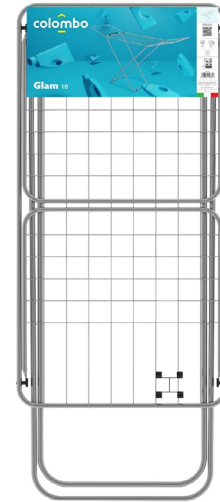

€3,99

**€3,49** LINES EXTRA MAANDVERBAND 14ST

€4,99

**€4,89** LINES ALTO MAANDVERBAND 11ST

€4,69

**€3,75** CLEAR MEN SHAMPOO 360ML

€2,79

**€2,39** SHWARZKOPF SHAMPOO 250ML

## DROOGREK COLOMBO 18

- 180X56X103 CM
- ANTISLIP VOETEN
- EXCLUSIEF OPENINGS- EN SLUITSYSTEM ZONDER VOEGEN  
MAAKT HET DUURZAMER EN ROBUUSTER IN DE LOOP VAN DE TIJD.

€19,99

€12,99

€26,99

€19,99

SODY  
MULTI STYLE SET