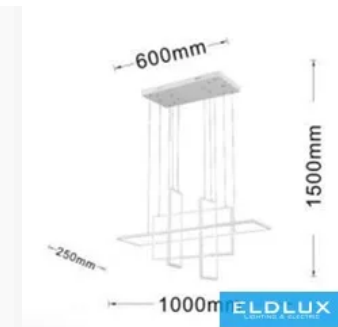

€86,99

HANGLAMP
ORITEA
IP20 4000K